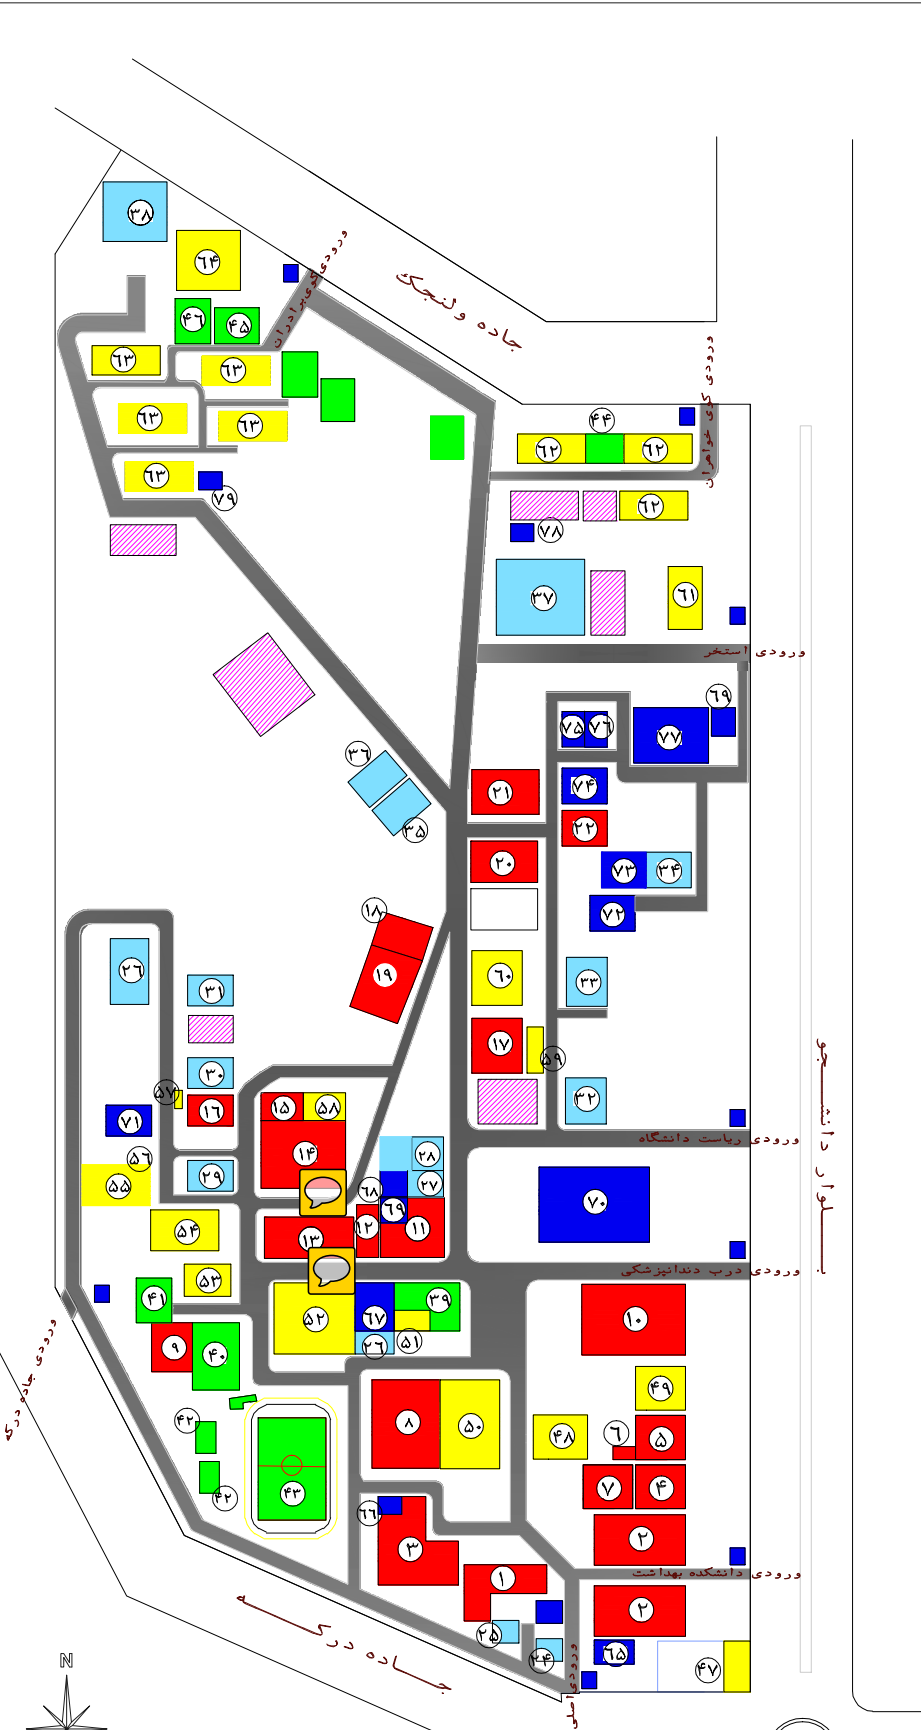

فضاهای گهک آموزشی

- ۳۹-کتابخانه مرکزی
- ۴۰-سالن ورزشی (۱)
- ۴۱-سالن ورزشی (۲)
- ۴۲-زمینهای تنیس
- ۴۳-زمین فوتبال چمن طبیعی
- ۴۴-سالن ورزشی (۳)، سایت کامپیوتری، خوابگاه خواهران
- ۴۵-سالن ورزشی (۴)
- ۴۶-سالن بدنسازی برادران

فضاهای فرهنگی و ورزشی

- ۴۷-بانک تجارت-تاکسی سرویس
- ۴۸-مهمندکودک
- ۴۹-رستوران علوم پزشکی
- ۵۰-تالار ابوریحان (مرکز همایشهای بین المللی)
- ۵۱-بانک ملی شعبه (۱)
- ۵۲-رستوران مرکزی
- ۵۳-آمازمزاده-آرامگاه شهدای گمنام
- ۵۴-مسجد
- ۵۵-رستوران سابق کارمندان (کاربری فعلی نامشخص)
- ۵۶-درمانگ
- ۵۷-نانواکسی
- ۵۸-تالار مولوی
- ۵۹-تعاونی مصرف
- ۶۰-تالار امام علی
- ۶۱-مجموعه استخر سرپوشیده
- ۶۲-خوابگاه دختران
- ۶۳-خوابگاه پسران
- ۶۴-مجموعه خوابگاهی دانش پژوهان

فضاهای اداری و پشتیبانی

- ۶۵-اداره حراست
- ۶۶-مخابرات
- ۶۷-معاونت فناوری اطلاعات و ارتباطات
- ۶۸-مدیریت امور فرهنگی و فوق برنامه
- ۶۹-کمیته انضباطی
- ۷۰-سازمان (دفتر ریاست) مرکزی - امور ایثارگران
- ۷۱-سیخ کارکنان
- ۷۲-مدیریت خوابگاه ها
- ۷۳-مدیریت طرحهای عمرانی
- ۷۴-مدیریت پشتیبانی
- ۷۵-انبار مرکزی
- ۷۶-مرکز چاپ و انتشارات
- ۷۷-ساختمان آموزش گل (چند منظوره)
- ۸۷-سرپرستی خوابگاه کوی خواهران
- ۸۹-سرپرستی خوابگاه کوی برادران

فضاهای در حال ساخت

میدان شهید شهرپاری